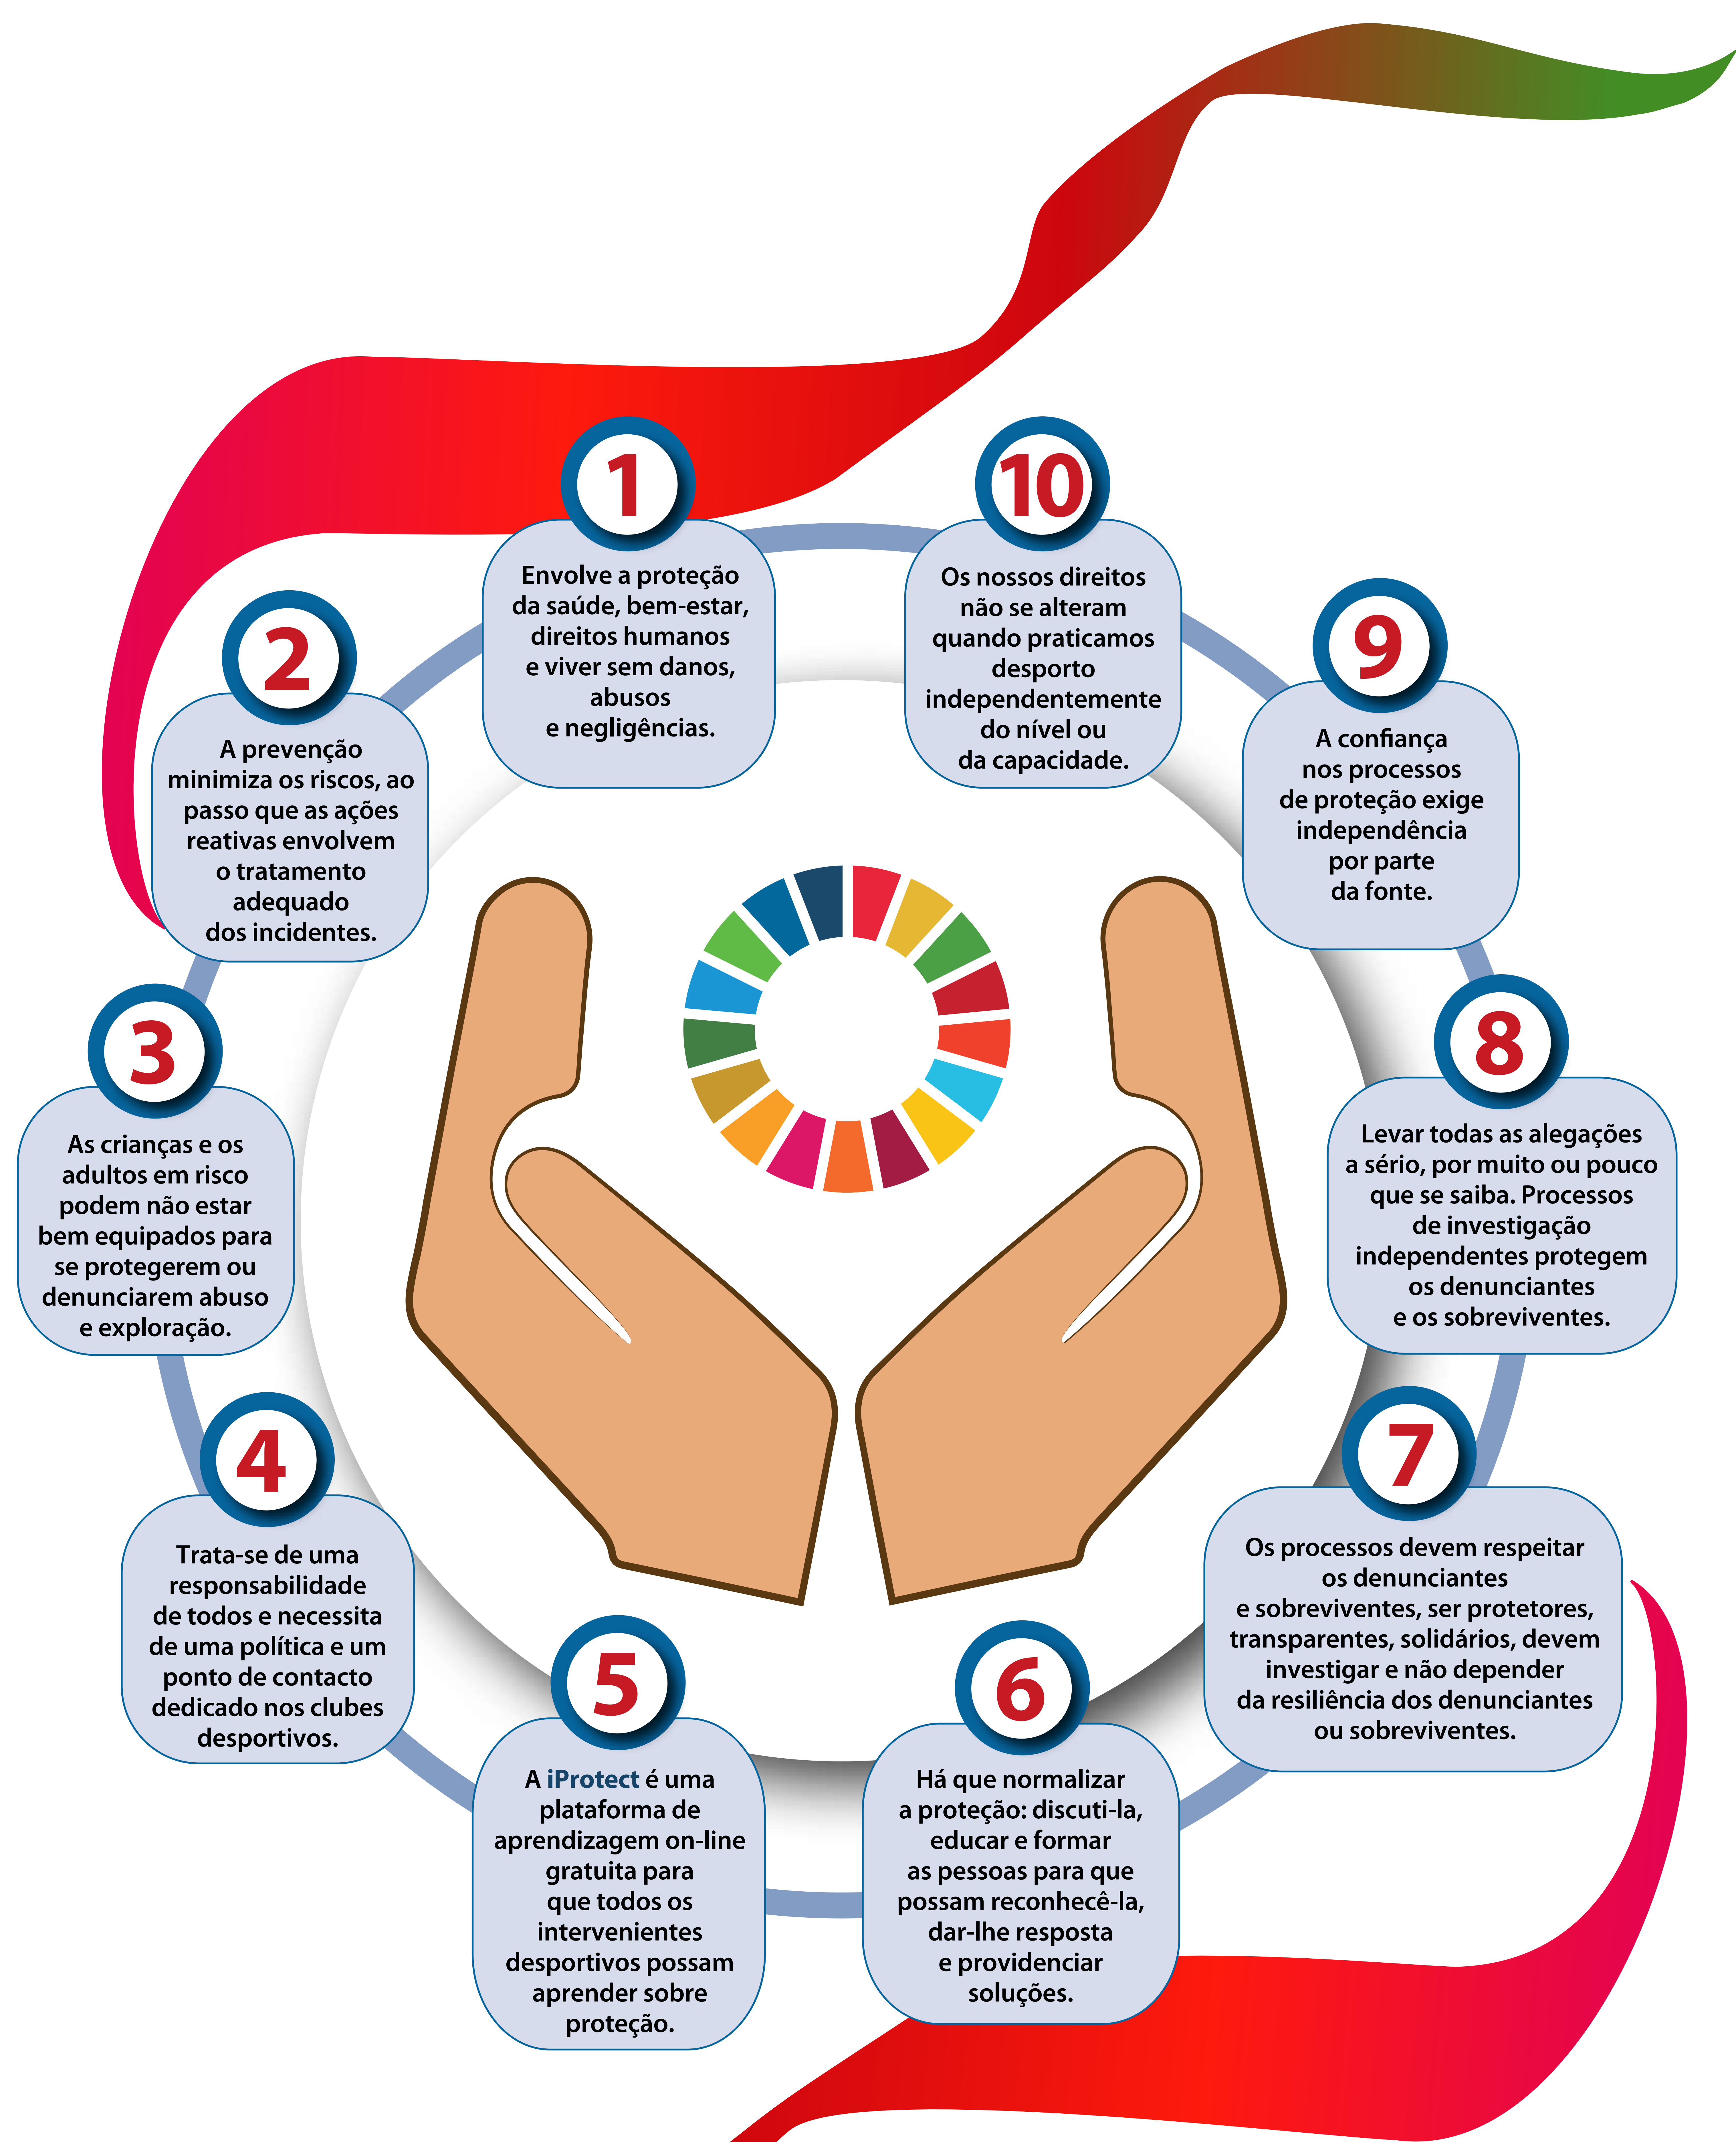

www.trustsport.net

Implemented by the Council of Europe